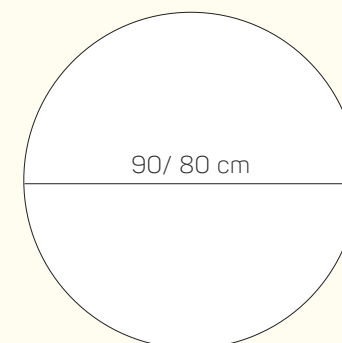

## VÝŠKA STOLOVEJ NOHY

Môžete si vybrať z 2 výškových verzí

**CONO**

**OTTA**

**CONO**

**OTTA**

## TVAR STOLOVEJ DOSKY

**ŠTVOREC 90 x 90 cm / 80 x 80 cm**

**KRUH 90 cm / 80 cm**